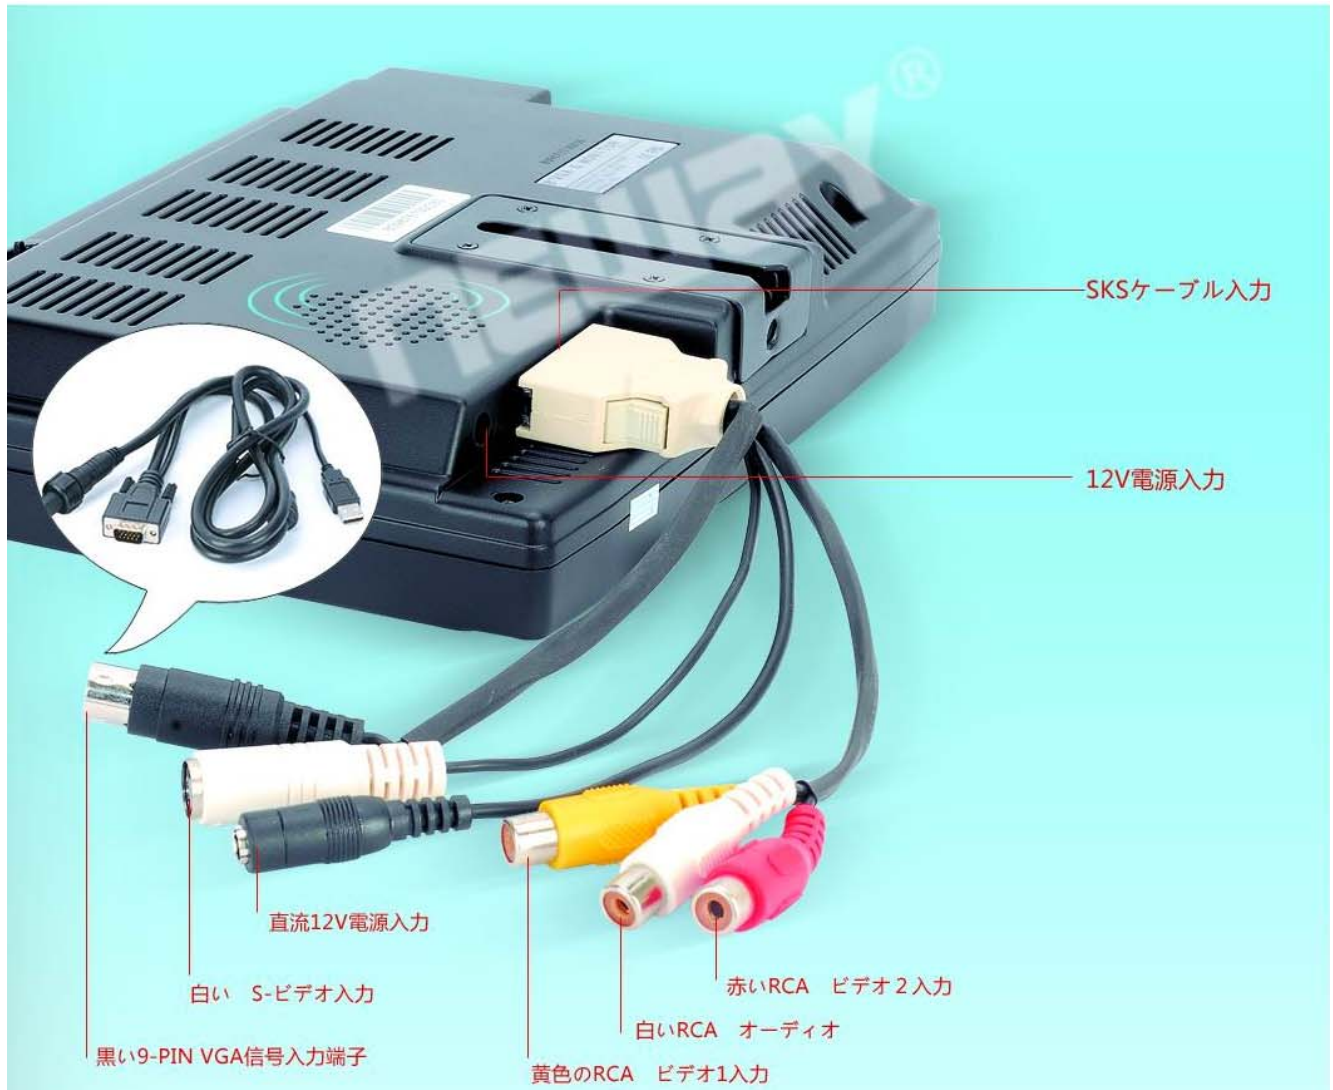

neway®

CL8809

FC CE RoHS COMPLIANT E-Mark

8インチVGA TFT 液晶モニター

- ▶ CL8809BN: VGA入力、AV入力(タッチ無)
- ▶ CL8809BNT:VGA入力、AV入力(タッチ有)

高輝度LEDバックライト

バックライト調整の四つのレベルがあり、昼夜使用可能
高解像度：最大1024 x 768 (H x V)

高解像度：最大

1024 x 768 (H x V)

4線式抵抗膜タッチスクリーン

5線式抵抗膜タッチスクリーン (USBまたはRS232インターフェイスオプション)

自動表示調整

仕様

コントラスト : 250:1

液晶輝度 : 380 cd/m²

視野角 : 45/ 60(U/D),65/65(R/L)

動作電圧 : 直流11 - 13V

消費電力 : <10W

寸法(mm) : 206W x 163H x 39.5D

重量 (kg) 0.825

アクセサリ

リモートコントロール

タッチペン

ディスクドライバ

取扱説明書

カーアダプタ

デスクトップ スタンド

SKS ケーブル入力

VGAケーブル

12VAC/DCアダプタ

ブラケット (オプション)