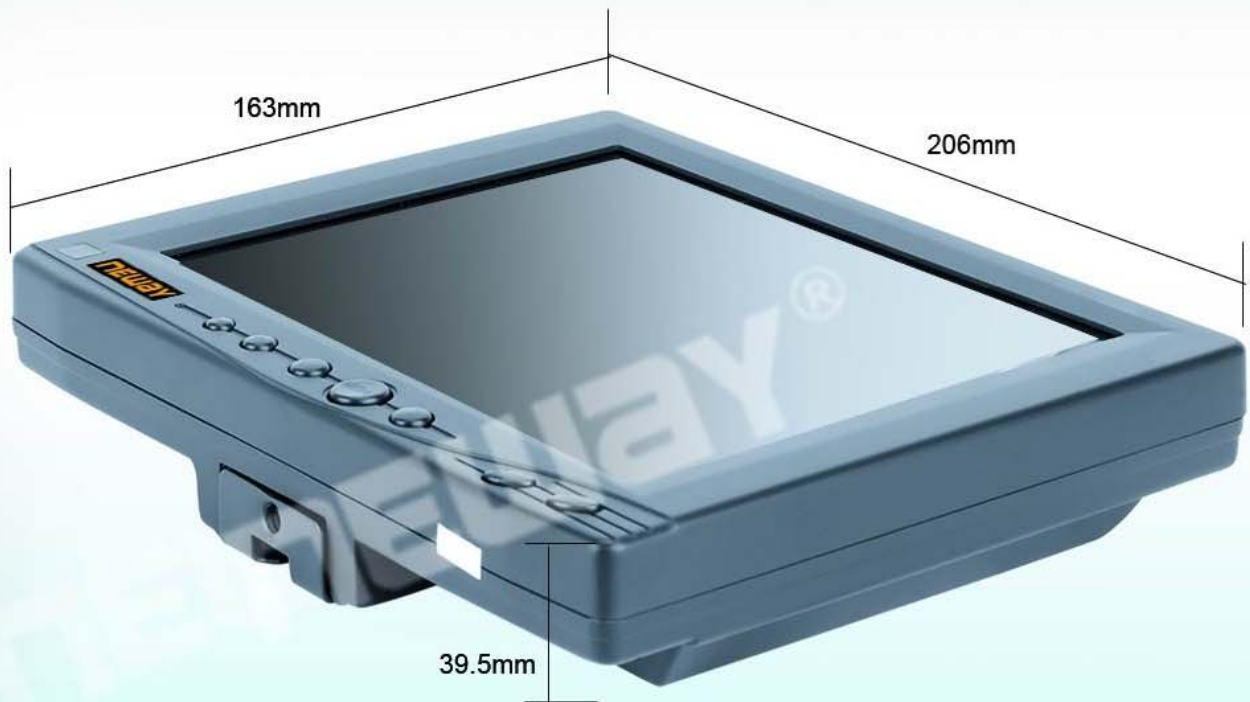

neway®

CL8809

FC CE RoHS COMPLIANT E-Mark

8インチVGA TFT 液晶モニター

- ▶ CL8809BN: VGA入力、AV入力(タッチ無)
- ▶ CL8809BNT:VGA入力、AV入力(タッチ有)

高輝度LEDバックライト

バックライト調整の四つのレベルがあり、昼夜使用可能
高解像度：最大1024 x 768 (H x V)

高解像度：最大

1024 x 768 (H x V)

4線式抵抗膜タッチスクリーン

5線式抵抗膜タッチスクリーン (USBまたはRS232インターフェイスオプション)

自動表示調整

仕様

コントラスト : 250:1

液晶輝度 : 380 cd/m²

視野角 : 45/ 60(U/D),65/65(R/L)

動作電圧 : 直流11 - 13V

消費電力 : <10W

寸法(mm) : 206W x 163H x 39.5D

重量 (kg) 0.825

アクセサリ

リモートコントロール

タッチペン

ディスクドライバ