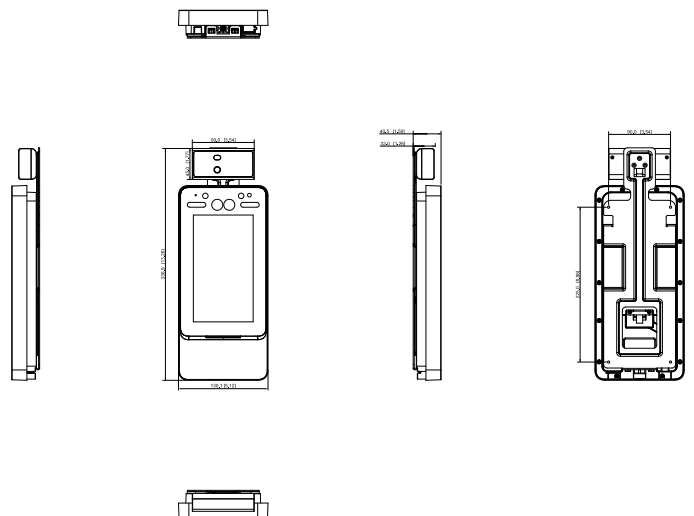

アラーム

アンチパスバック	対応
改ざん	対応
脅迫	対応
ドアセンサータイムアウト	対応
侵入	対応

不正カード閾値超過	対応
一般	
供給電圧	付属
電源モード	12V 1A DC
消費電力	12W未満
製品寸法	336.9 mm × 130.1 mm × 40.5 mm (13.26" × 5.12" × 1.59")
梱包寸法	コントローラー包装: 380 mm × 235 mm × 124 mm (14.96" × 9.25" × 4.88") 保護箱: 494 mm × 402 mm × 275 mm (19.45" × 15.83" × 10.83")
作業温度	温度監視無効モード: -10°C - 55°C (14° F to 131° F) 温度監視有効モード: 15°C - 30°C (59° F to 86° F)
作業湿度	0%RH~90%RH (結露なし)
総重量	2.0 kg (4.41 lb)
設置方法	壁付け
認証	CE/FCC

注文情報

タイプ	型番	詳細
額測温、顔認識アクセスコント	DHI-ASI7213Y-V3-T1	7インチ顔認識アクセスコントローラー、温度監視可能
額測温、顔認識アクセスコント	ASI7213Y-V3-T1	7インチ顔認識アクセスコントローラー、温度監視可能

寸法 (mm[inch])

アプリケーション