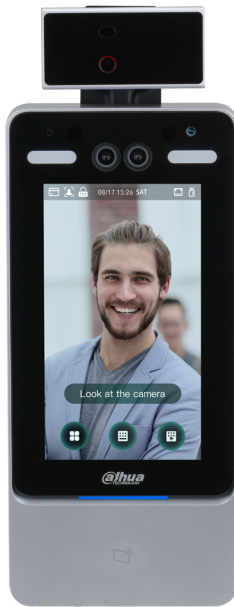

DHI-ASI7213Y-V3-T1

顔测温顔認識アクセスコントローラ

- ・7 インチLCDディスプレイ、解像度1024 × 600
- ・2 MP CMOS、WDR
- ・自動調光でモニターの明るさを低減
- ・ユーザー50,000 名、顔画像50,000 枚、カード50,000 枚、パスワード 50,000 件、管理者50 名、レコード100,000 件
- ・顔認識/カード/リモート/パスワードで解錠可能、およびこれらの組み合わせによる解錠対応
- ・顔検出枠表示あり；同時に撮影された顔のうち最大の顔を最初に認識；顔の最大サイズはWebで設定可能
- ・顔検出距離：0.3m~2.0m；人物の身長：0.9m~2.4m（レンズ高さ：1.4m）
- ・アクセスコントローラの顔認識アルゴリズムにより、人間の顔の360箇所以上を認識可能
- ・顔認証速度：0.35秒/人
- ・生体検知
- ・バックライトとヘッドライトによる正確な識別
- ・様々な解錠状態表示モード、ユーザーのプライバシーを保護
- ・温度監視無効/有効モード対応；温度測定範囲：30℃~45℃（86° F to 113° F）；测温距離：0.3m~1.8m；测温誤差 ±0.5℃以内；温度異常警報対応
- ・マスク検出、マスク未着用警報対応
- ・脅迫警報、改ざん警報、侵入警報、ドア接触タイムアウト警報、不正カード閾値超え警報など
- ・一般ユーザー、警備員、ゲスト、VIP、身体障害者に対応

技術仕様

システム

メインプロセッサ	内蔵プロセッサ
インターネットプロトコル	IPv4、RTSP、RTP、TCP、UDP、P2P
OSDP プロトコル	対応
交換性	ONVIF；CGI
SDK および API	SDKに対応

基本仕様

画面表示	7インチLCD
画面タイプ	容量式タッチスクリーン
解像度	1024 (V) × 600 (H)
カメラ	1/2.8" 2MP CMOS 高解像度 WDR デュアルカメラ
WDR	120 dB
光補正	自動白色ライト 自動IRライト
状態表示ランプ	1個（赤：エラー、緑：通常、青：動作中）
音声プロンプト	対応
筐体材質	PC+ABS

機能

解錠モード	カード/リモート/パスワード/顔認識、およびこれらの組み合わせによる解錠 测温モードと顔認識による解錠
カード読み取り形式	IC カード
時間指定	128
休日時間指定	128
ファーストカード解錠	対応
リモート検証	対応

外付けカードリーダー	1 RS-485、1 Wiegand
マルチカード認証	対応
リアルタイム監視	対応
Web設定	対応

パフォーマンス

カード読み取り距離	5 cm
顔認識距離	顔認識距離: 0.3 m-2.0 m 人物の身長: 0.9 m-2.4 m
顔認識精度	99.5%
顔認識スピード	0.35 s
測温範囲	30°C-45°C (86° F-113° F)
測温誤差	±0.5°C以内
測温距離	0.3 m-1.8 m
測温高さ	1.35 m-1.85 m (測温距離は 50 cm の場合) 1.20 m-2.10 m (測温距離は 120 cm の場合)